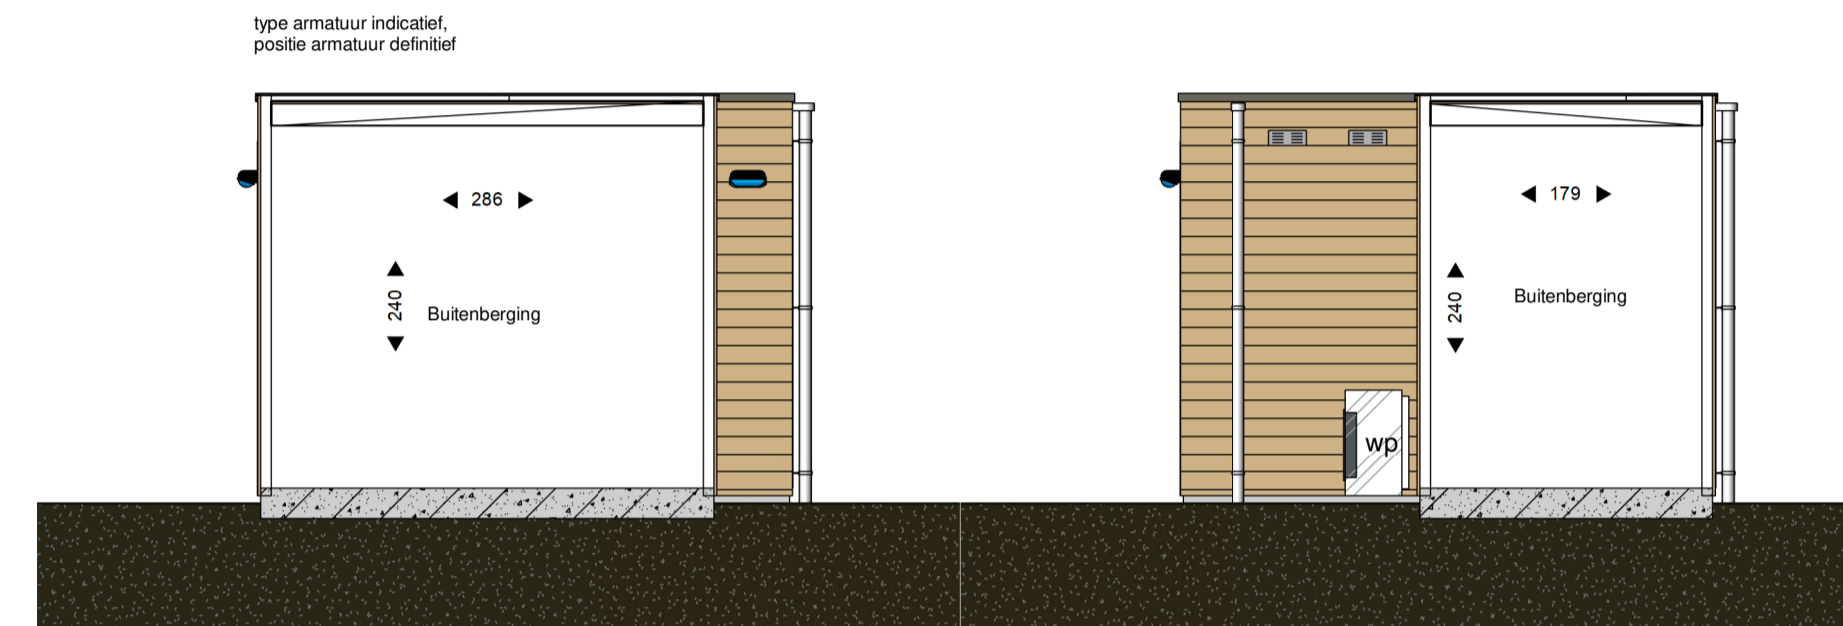

voorgevel

zijgevel rechts

achtergevel

zijgevel links

berging geschakeld

doorsnede 1

doorsnede 2

RENVOOI	
	houten stijlen en regels bekleed met vuren houten rabatdelen
	wandlichtpunt (sanskiltpunt)
	enkelpolige schakelaar
	dubbele wandcontactdoos (opbouw)
	maatvoering ruimte (cm)
	blank aluminium ventilatierooster
	perceelgrens
	erfgrens

Nieuwe Morgen Geerpark Vlijmen (fase 2)
 Bouwnummers: 8 t/m 11
 Verkooptekening: VK_10
 Schaal: 1:50
 Datum: 05-06-2023