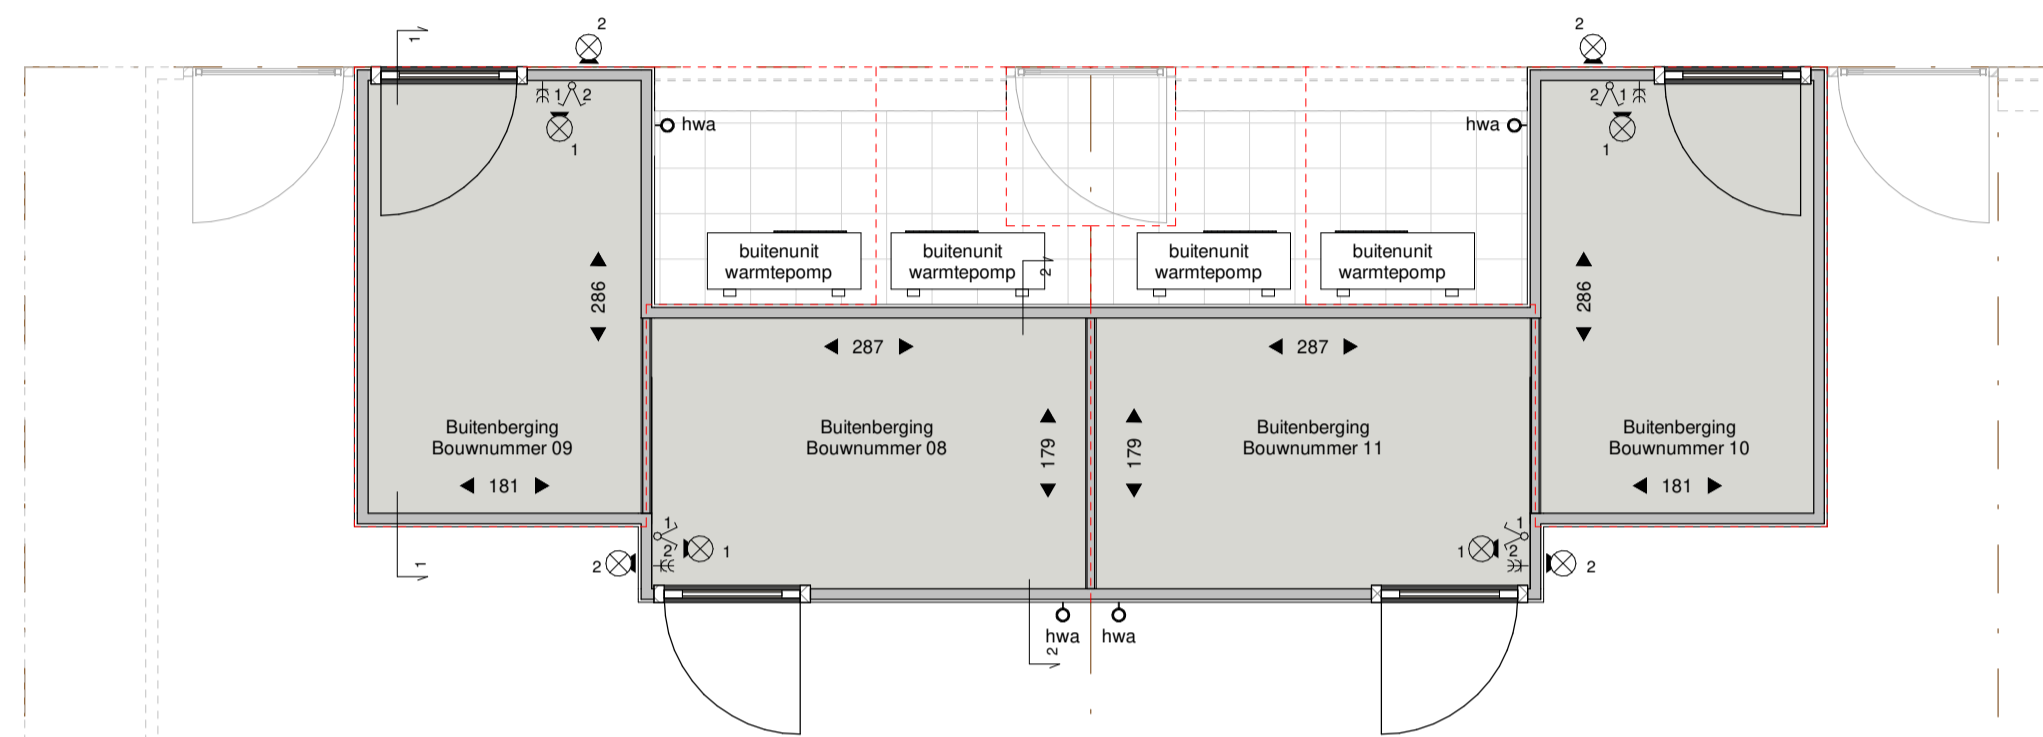

voorgevel

zijgevel rechts

achtergevel

zijgevel links

berging geschakeld

doorsnede 1

doorsnede 2

RENVOOI	
	houten stijlen en regels bekleed met vuren houten rabatdelen
	wandlichtpunt (sanskiltpunt)
	enkelpolige schakelaar
	dubbele wandcontactdoos (opbouw)
	maatvoering ruimte (cm)
	blank aluminium ventilatierooster
	perceelgrens
	erfgrens

Nieuwe Morgen Geerpark Vlijmen (fase 2)
 Bouwnummers: 8 t/m 11
 Verkooptekening: VK_10
 Schaal: 1:50
 Datum: 05-06-2023