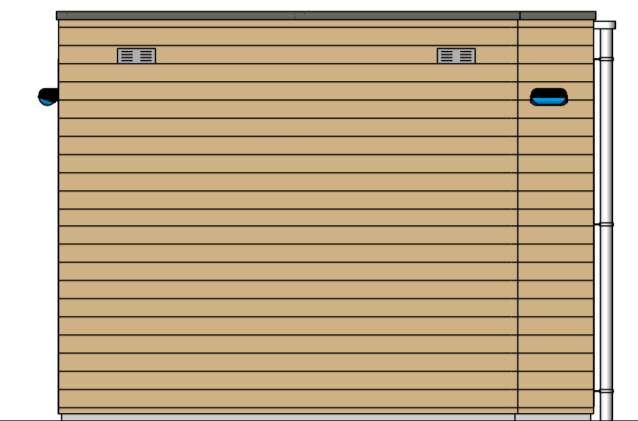

voorgevel

zijgevel rechts

achtergevel

zijgevel links

berging geschakeld

doorsnede 1

doorsnede 2

RENVOOI	
	houten stijlen en regels bekleed met vuren houten rabatdelen
	wandlichtpunt (sanskiltpunt)
	enkelpolige schakelaar
	dubbele wandcontactdoos (opbouw)
	maatvoering ruimte (cm)
	blank aluminium ventilatierooster
	perceelgrens
	erfgrens

Nieuwe Morgen Geerpark Vlijmen (fase 2)
 Bouwnummers: 8 t/m 11
 Verkooptekening: VK_10
 Schaal: 1:50
 Datum: 05-06-2023