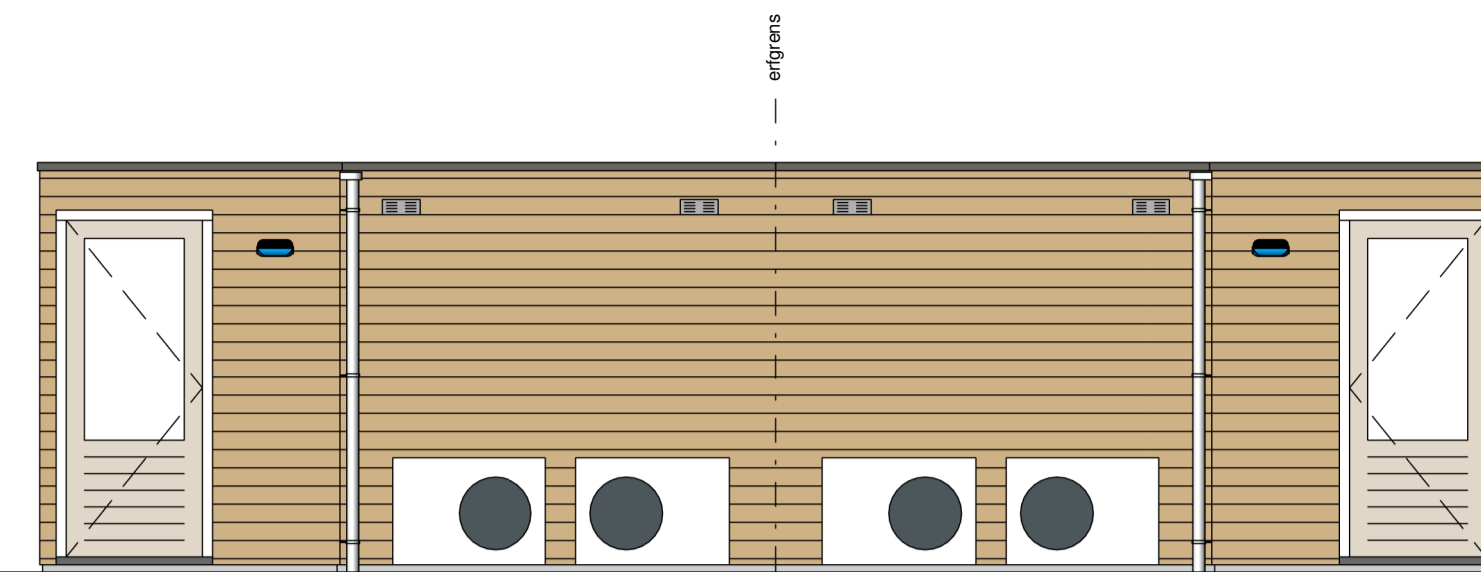

voorgevel

zijgevel rechts

achtergevel

zijgevel links

berging geschakeld

doorsnede 1

doorsnede 2

RENVOOI	
	houten stijlen en regels bekleed met vuren houten rabatdelen
	wandlichtpunt (sanskiltpunt)
	enkelpolige schakelaar
	dubbele wandcontactdoos (opbouw)
	maatvoering ruimte (cm)
	blank aluminium ventilatierooster
	perceelgrens
	erfgrens

Nieuwe Morgen Geerpark Vlijmen (fase 2)
 Bouwnummers: 8 t/m 11
 Verkooptekening: VK_10
 Schaal: 1:50
 Datum: 05-06-2023