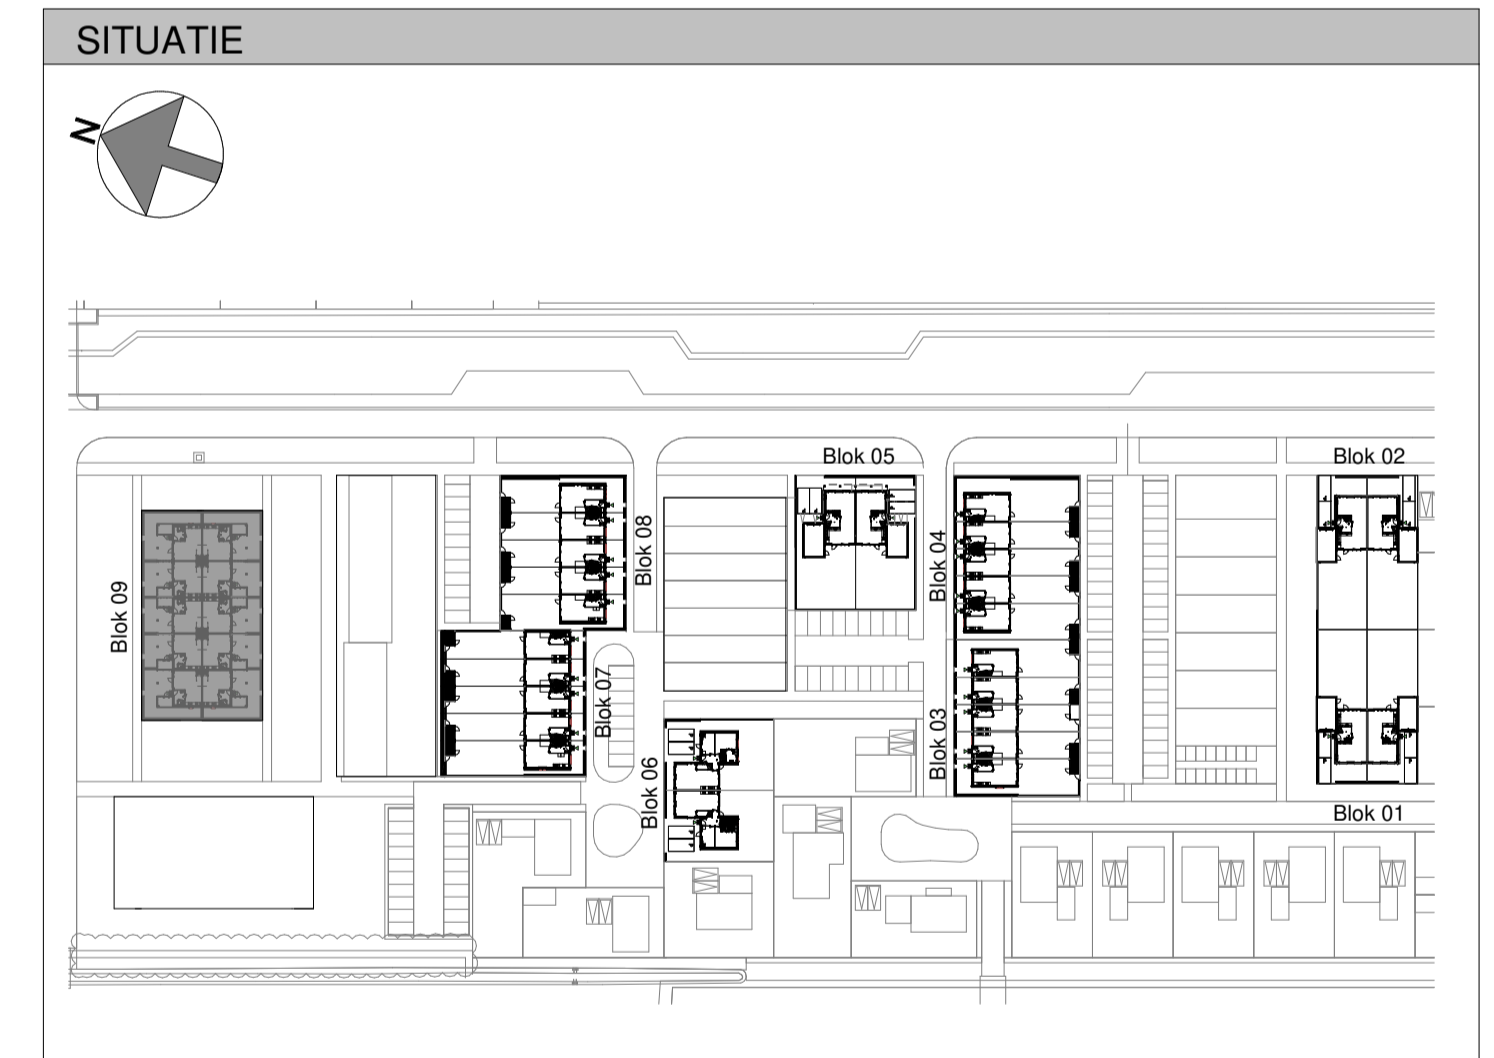

RENVOOI	
	kavelgrens
	entree woning
<p>Erfafscheidingen H1: Haagbeplanting, aanplanthoogte ca. 40 cm. De haag wordt op een afstand van ca. 25 cm. van de erfgrans geplaatst. Er dient 50 cm ruimte vrijgehouden te worden van bestrating en bebouwing om op het eigen perceel te kunnen groeien.</p>	
<p>Tekeningen geven het totaal bij verkoop weer. Als gevolg van koperskeuzes kan de eigen woning en/of die op de naburige percelen bij oplevering afwijken van deze tekening.</p>	

Parkwoningen

kaveltekening blok 9

Nieuwe Morgen Geerpark Vlijmen (fase 1)
 Bouwnummers: 29 t/m 38
 Verkooptekening: VK_09
 Schaal: 1:100
 Datum: 22 april 2022