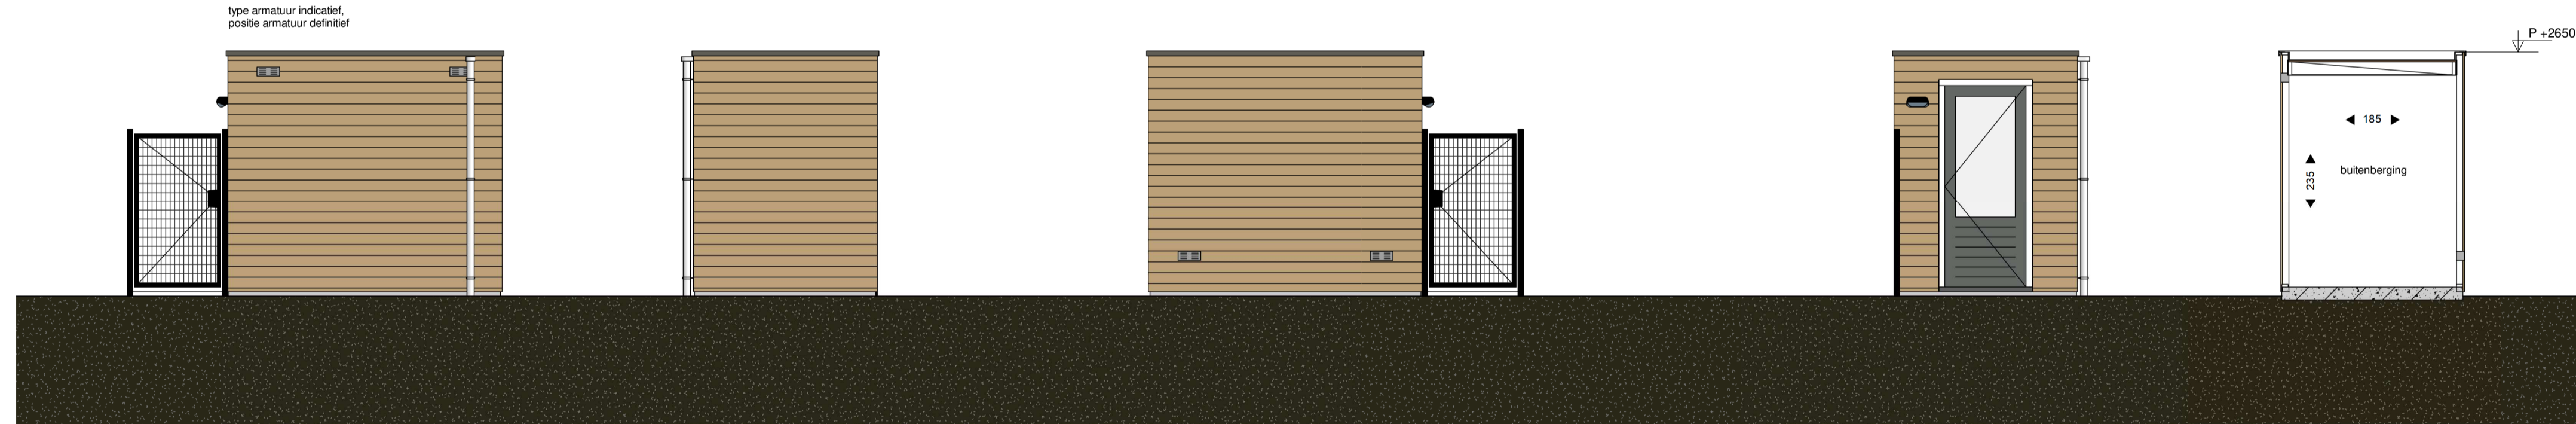

voorgevel

zijgevel rechts

achtergevel

zijgevel links

doorsnede 1

berging geschakeld

voorgevel

zijgevel rechts

achtergevel

zijgevel links

doorsnede 1

berging enkel

RENVOOI	
	houten stijlen en regels bekleed met vuren houten rabatdelen
	wandlichtpunt (aansluitpunt)
	enkelpolige schakelaar
	dubbele wandcontactdoos (opbouw)
	maatvoering ruimte (cm)
	blank aluminium ventilatierooster
	erfgrens

Nieuwe Morgen Geerpark Vlijmen (fase 2)  
 Bouwnummers: 1 t/m 7, 12 t/m 15, 22 t/m 32 en 37 t/m 42  
 Verkooptekening: VK\_09  
 Schaal: 1:50  
 Datum: 05-06-2023