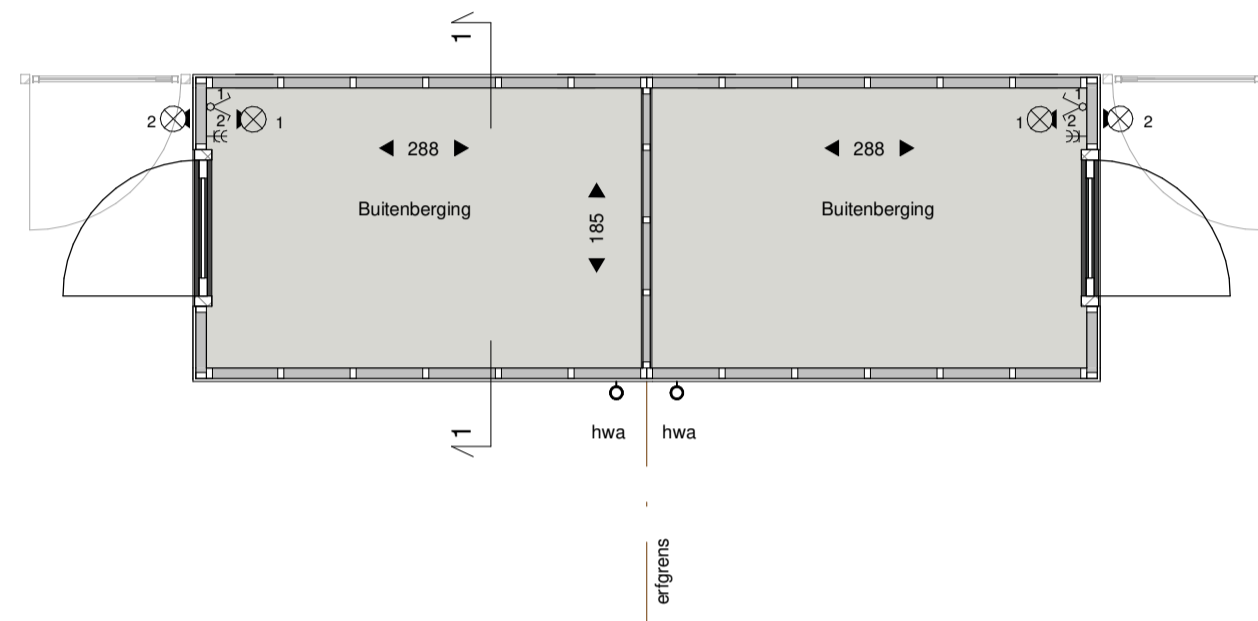

voorgevel

zijgevel rechts

achtergevel

zijgevel links

doorsnede 1

berging geschakeld

voorgevel

zijgevel rechts

achtergevel

zijgevel links

doorsnede 1

berging enkel

RENVOOI	
	houten stijlen en regels bekleed met vuren houten rabatdelen
	wandlichtpunt (aansluitpunt)
	enkelpolige schakelaar
	dubbele wandcontactdoos (opbouw)
	maatvoering ruimte (cm)
	blank aluminium ventilatierooster
	erfgrens

Nieuwe Morgen Geerpark Vlijmen (fase 2)  
 Bouwnummers: 1 t/m 7, 12 t/m 15, 22 t/m 32 en 37 t/m 42  
 Verkooptekening: VK\_09  
 Schaal: 1:50  
 Datum: 05-06-2023