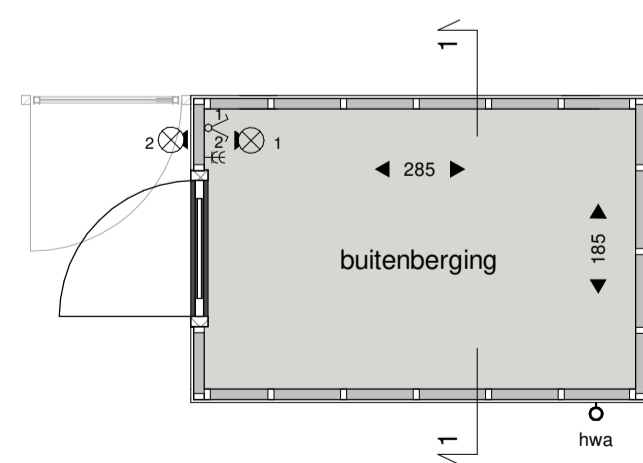

voorgevel

zijgevel rechts

achtergevel

zijgevel links

doorsnede 1

berging geschakeld

voorgevel

zijgevel rechts

achtergevel

zijgevel links

doorsnede 1

berging enkel

RENVOOI	
	houten stijlen en regels bekleed met vuren houten rabatdelen
	wandlichtpunt (aansluitpunt)
	enkelpolige schakelaar
	dubbele wandcontactdoos (opbouw)
	maatvoering ruimte (cm)
	blank aluminium ventilatierooster
	erfgrens